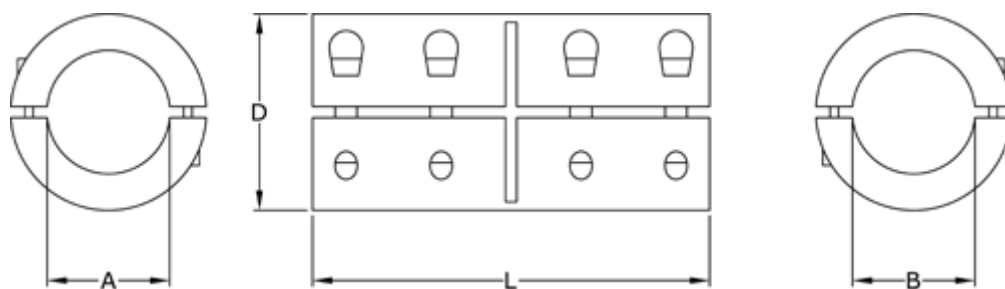

Varenummer: 3323046602015
Beskrivelse: Fast kobling str. 15 boring 15/15 mm
To-delt, Rustfast

Mål

A = 15
B = 15
D = 34
L = 50
Skrue = M5x16